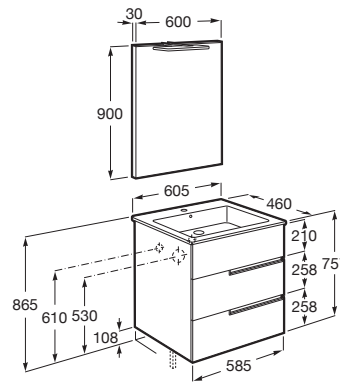

VICTORIA-N

CARACTERÍSTICAS

Pack - Conjunto de mueble base de tres cajones, lavabo, espejo y aplique LED Starlight. No incluye grifería.

Espejo / Número de luces: 1

Espejo / Tipo de luz: Led

Lavabo / Agujeros para grifería: 1 Agujero en el centro

Material / Lavabo: Porcelana

Material / Mueble base: Tablero de particulas

Medidas / Espejo / Altura (mm): 900

Medidas / Espejo / Longitud (mm): 600

Medidas / Lavabo y mueble / Altura (mm): 755

Medidas / Lavabo y mueble / Anchura (mm): 460

Medidas / Lavabo y mueble / Longitud (mm): 605

Mueble base / Combinación de puertas y cajones: 3 Cajones

Mueble base / Estructura: Cajones

Mueble base / Separadores internos

Mueble base / Sistema de apertura y cierre: Cajones con cierre amortiguado

Tipo de instalación: Suspendido

Pack - mueble base de tres cajones, lavabo, espejo y aplique LED Starlight

MEDIDAS

Longitud	605 mm
Anchura	460 mm
Altura	757 mm

COLORES Y ACABADOS

531 Onix

PVPR (IVA INCLUIDO)

665,50 €

DIBUJOS TÉCNICOS